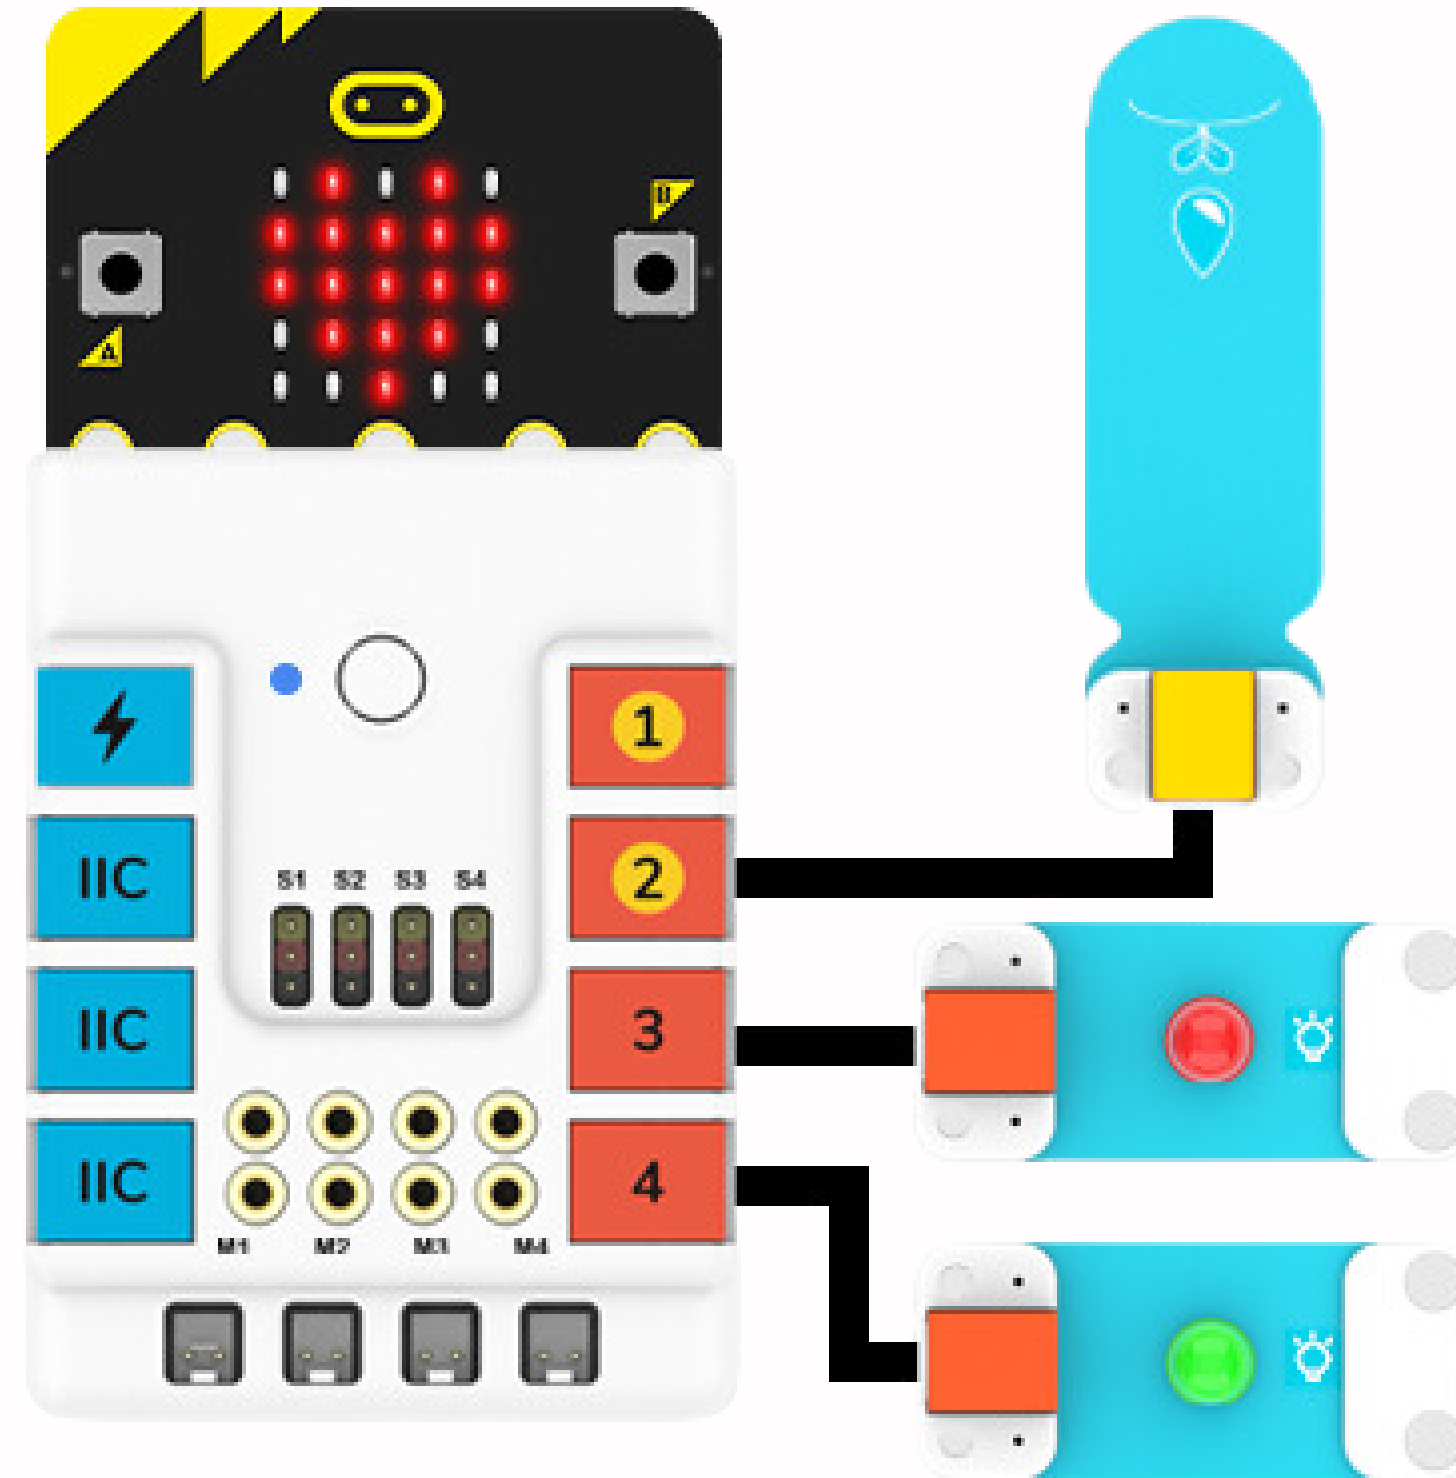

RIEGO AUTOMÁTICO

Montaje

14x
2780, 11

2x
15100, 11

2x
55615, 86

1x
64179, 86

1x
32316, 1

1

2

3

4

5

6

7

Conexión

Programación