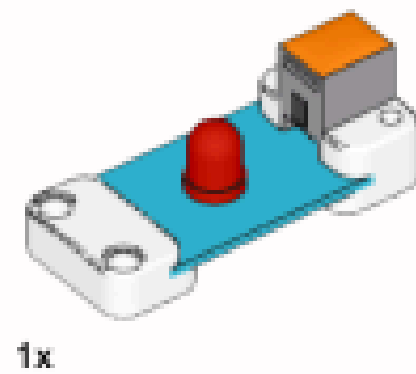

RIEGO AUTOMÁTICO

Montaje

14x
2780, 11

2x
15100, 11

2x
55615, 86

1x
64179, 86

1x
32316, 1

1

2

3

4

5

6

7

Conexión

Programación