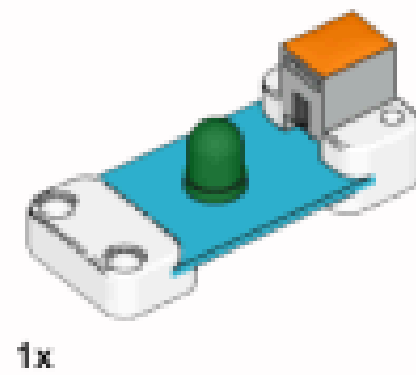

RIEGO AUTOMÁTICO

Montaje

14x
2780, 11

2x
15100, 11

2x
55615, 86

1x
64179, 86

1x
32316, 1

1

2

3

4

5

6

7

Conexión

Programación