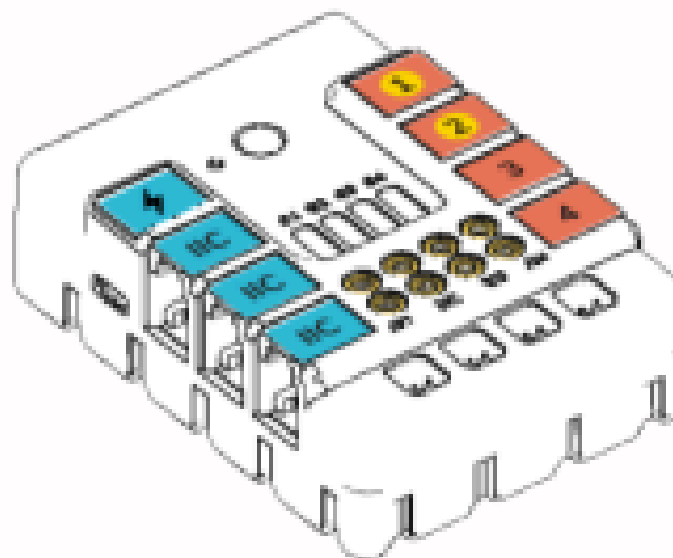

RIEGO AUTOMÁTICO

Montaje

14x
2780, 11

2x
15100, 11

2x
55615, 86

1x
64179, 86

1x
32316, 1

1

2

3

4

5

6

7

Conexión

Programación