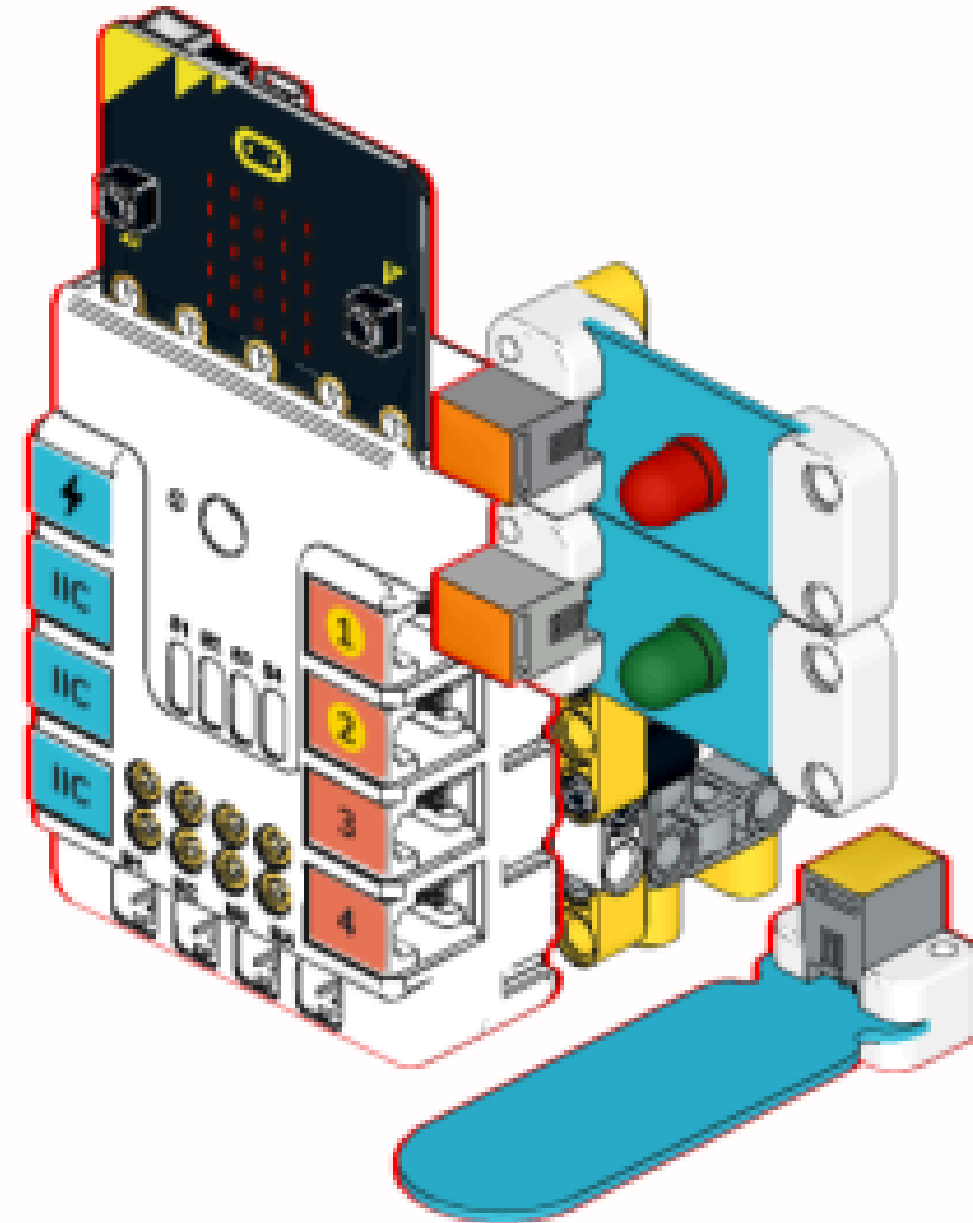

RIEGO AUTOMÁTICO

Montaje

14x
2780, 11

2x
15100, 11

2x
55615, 86

1x
64179, 86

1x
32316, 1

1

2

3

4

5

6

7

Conexión

Programación