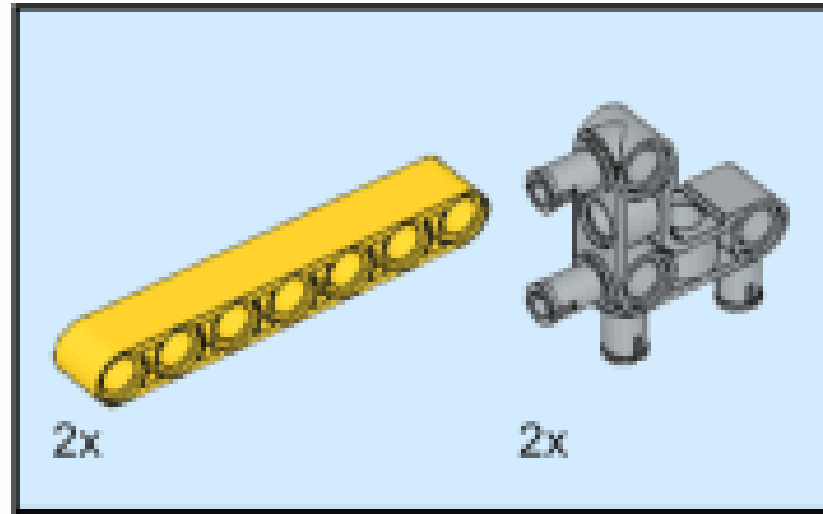

RIEGO AUTOMÁTICO

Montaje

14x
2780, 11

2x
15100, 11

2x
55615, 86

1x
64179, 86

1x
32316, 1

1